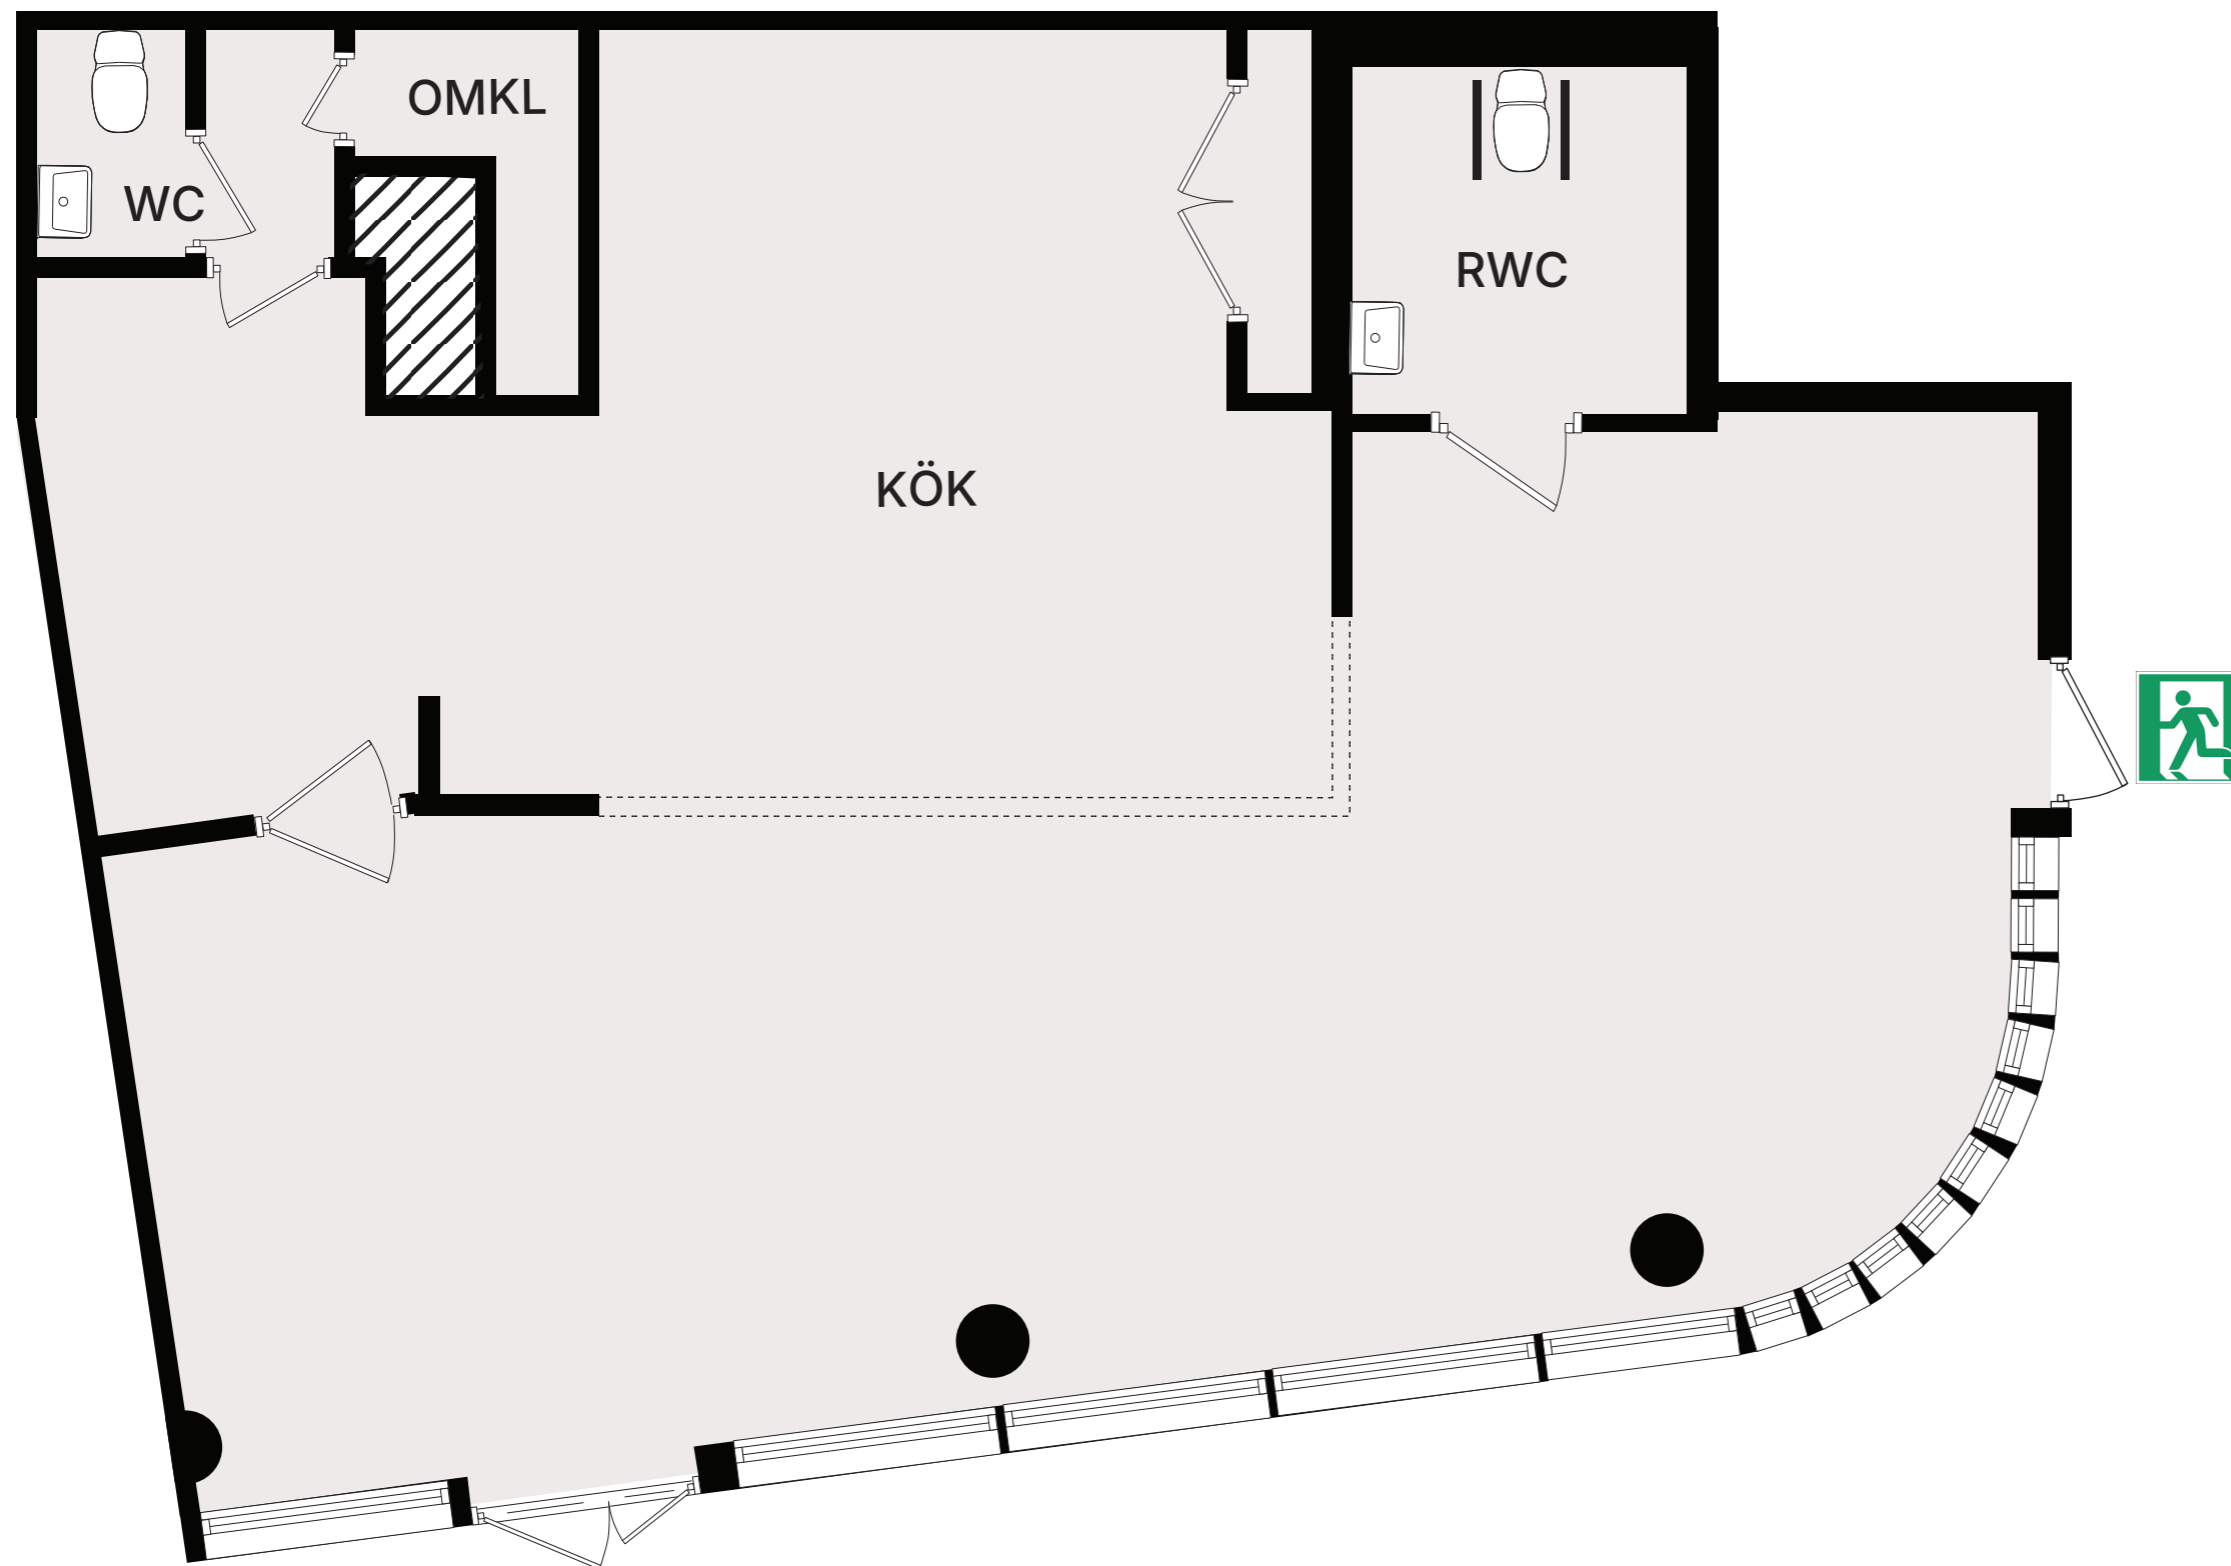

Valands Promenad 3

Valand, Kungsbacka

SKALA 1:50 (A3 format)
0 1 2 3m

Lokaltyp
Restaurang

Yta
105 kvm

Våningsplan
1

HELT VÅNINGSPÅN

ERNST ROSÉN