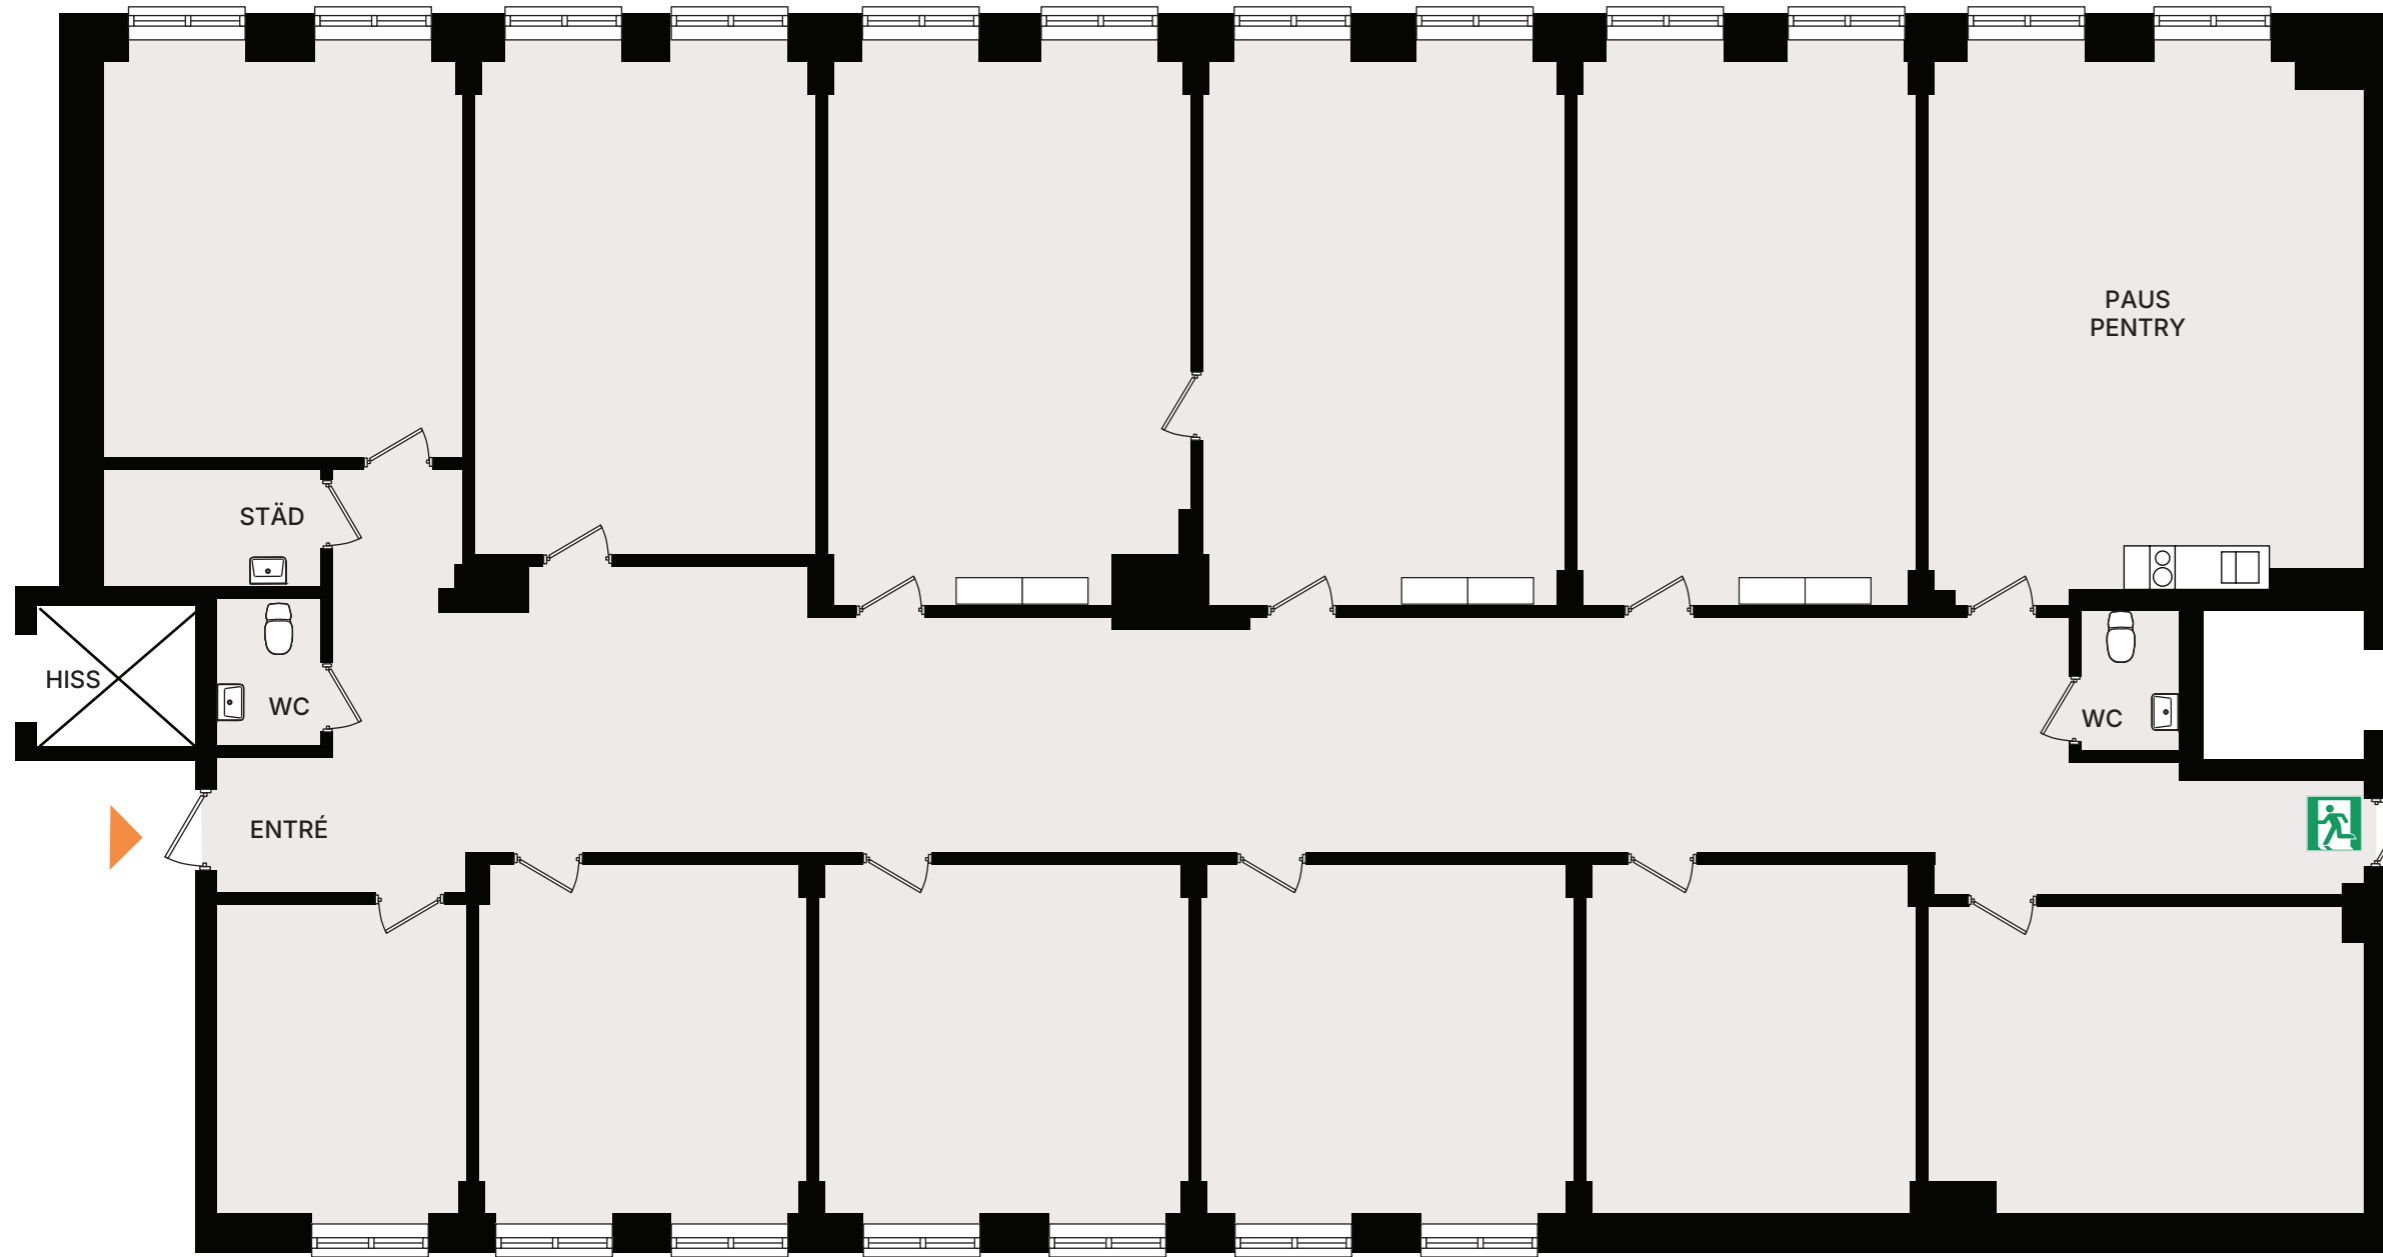

Mäster Johansgatan 8

Göteborg, Lunden

Lokaltyp
Kontor

Yta
232 kvm

Våningsplan
1

SKALA 1:100 (A3 format)
0 5m