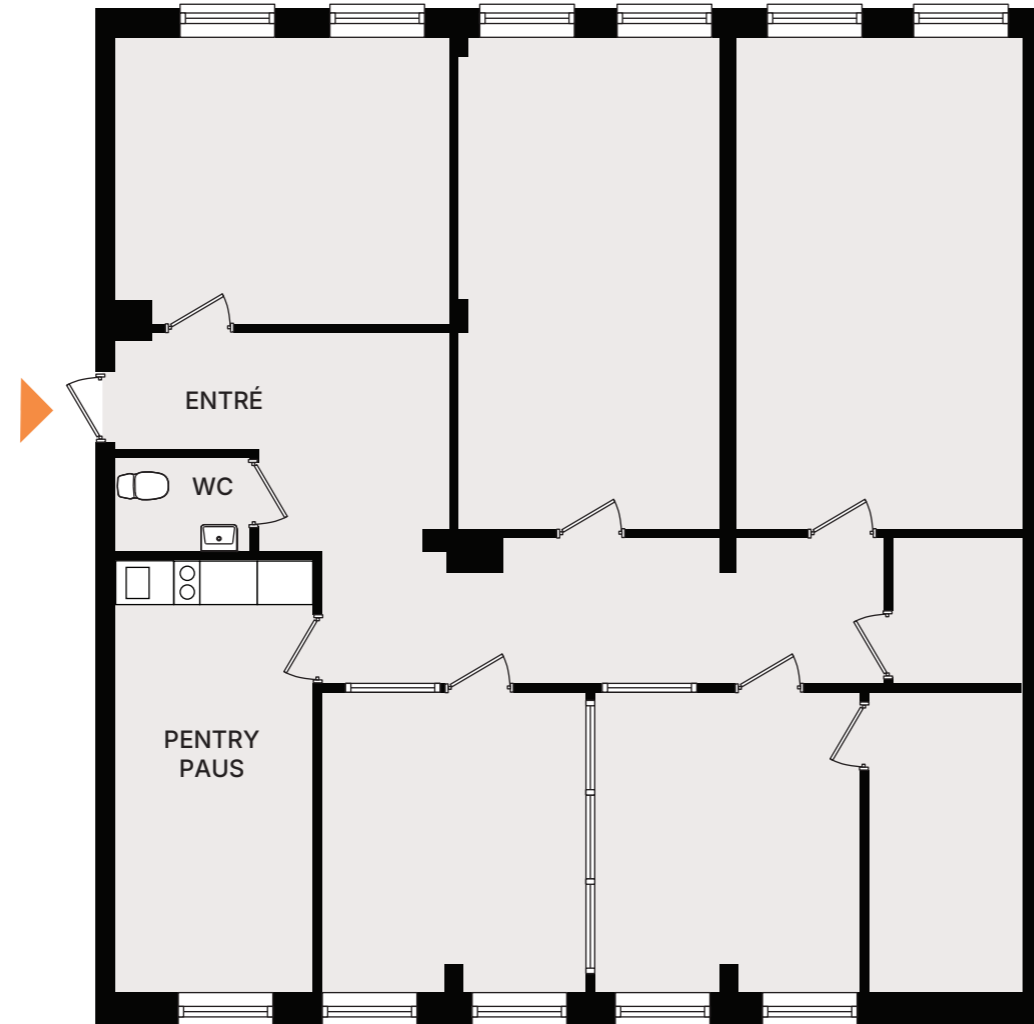

Mäster Johansgatan 8

Göteborg, Lunden

SKALA 1:100 (A3 format)

0 5m

Lokaltyp

Kontor

Yta

132 kvm

Våningsplan

Entréplan

ERNST ROSÉN