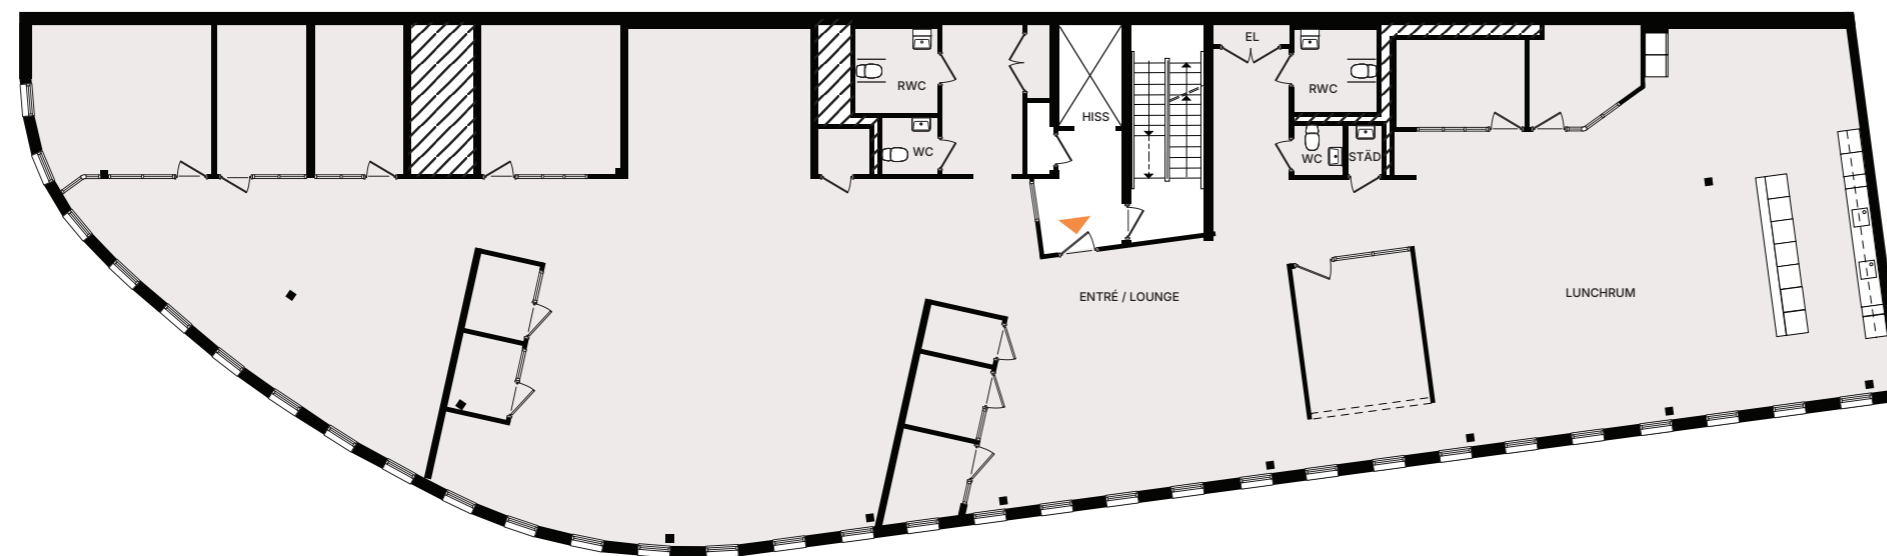

Kungsgatan 6

Valand, Kungsbacka

Lokaltyp

Kontor

Yta

517 kvm

Våningsplan

2

HELT VÅNINGSPÅN

KUNGSGATAN

SKALA 1:200 (A3 format)

0 10m

ERNST ROSÉN