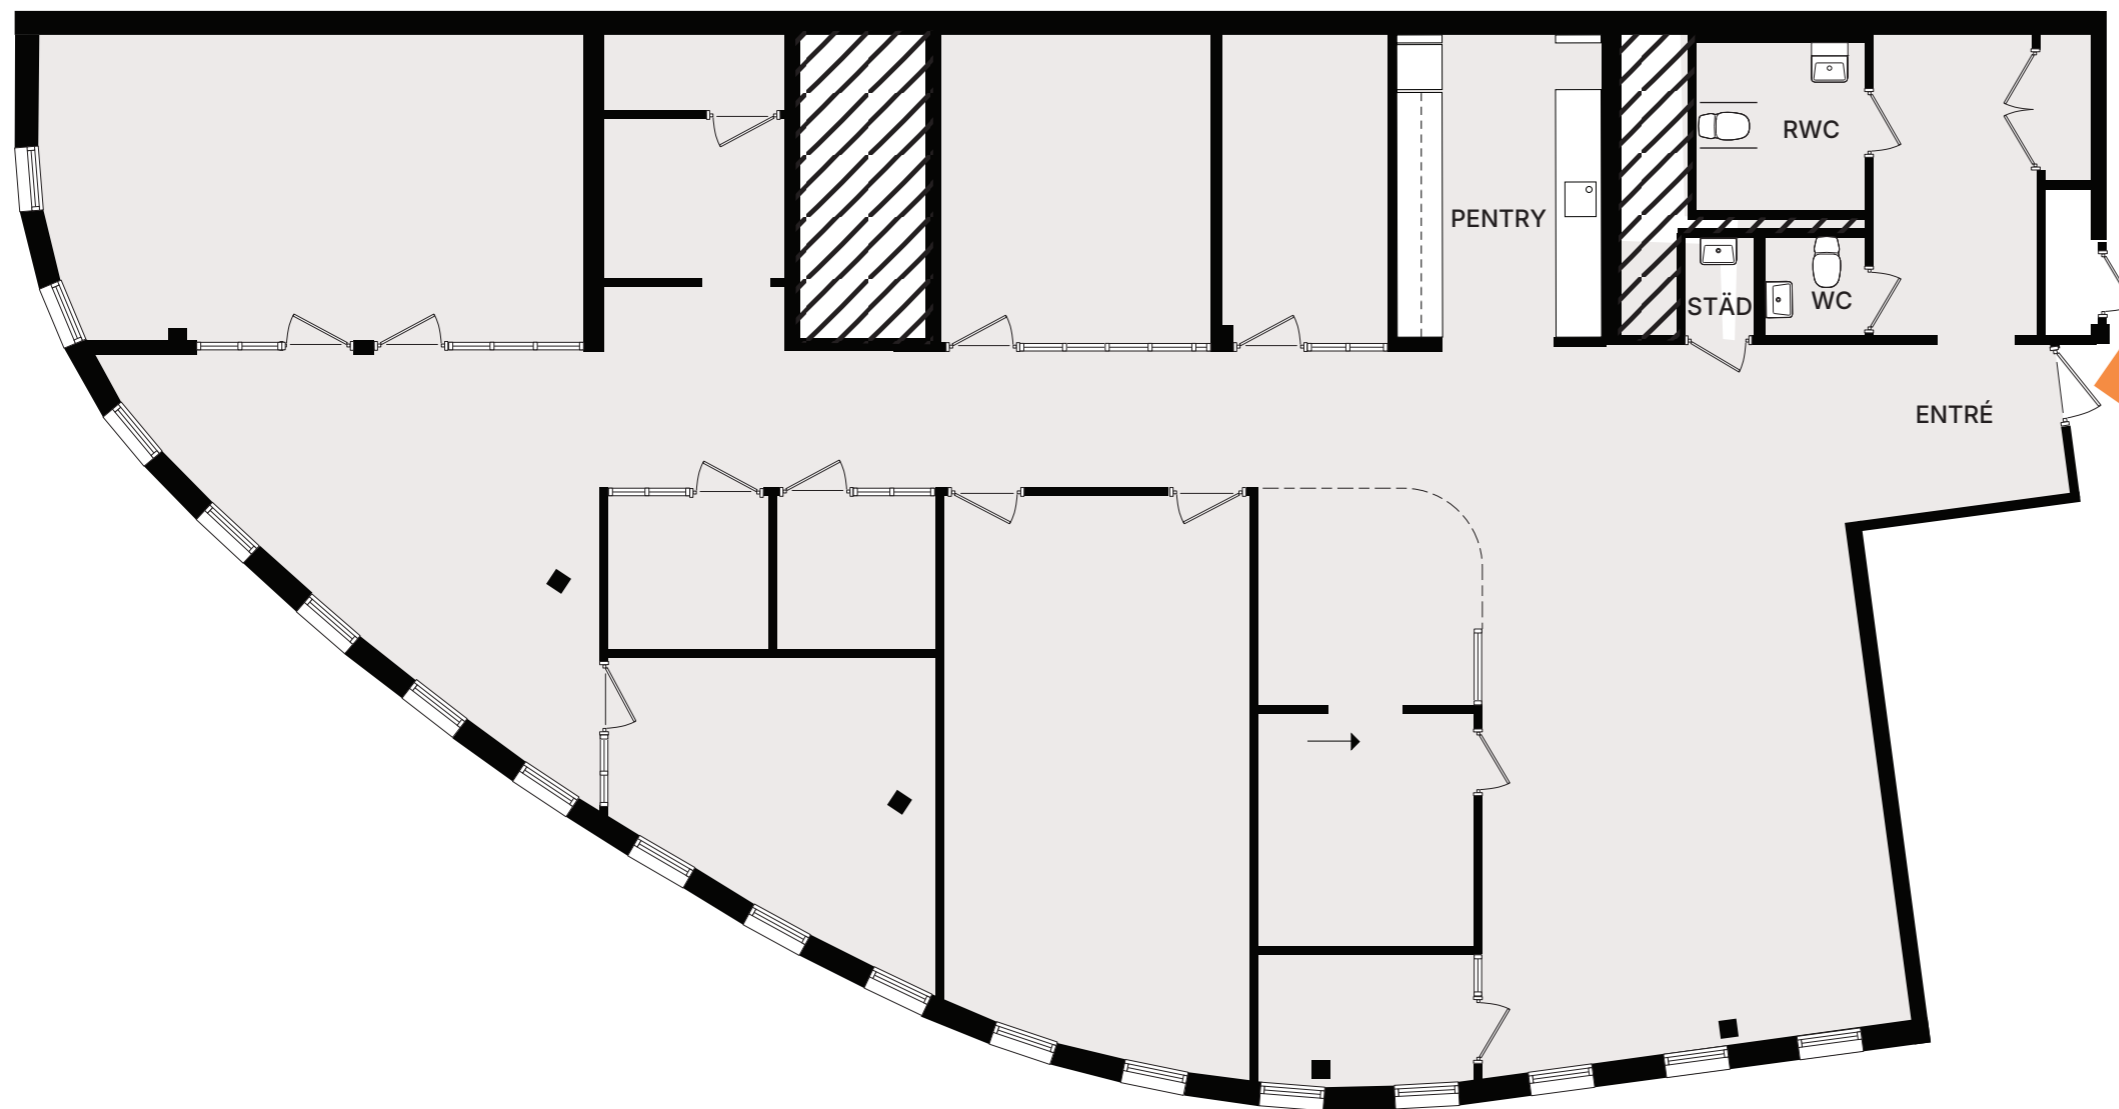

Kungsgatan 6

Valand, Kungsbacka

Lokaltyp

Kontor

Yta

277 kvm

Våningsplan

4

SKALA 1:100 (A3 format)

0 5m

HELT VÅNINGSPLAN

KUNGSGATAN

ERNST ROSÉN