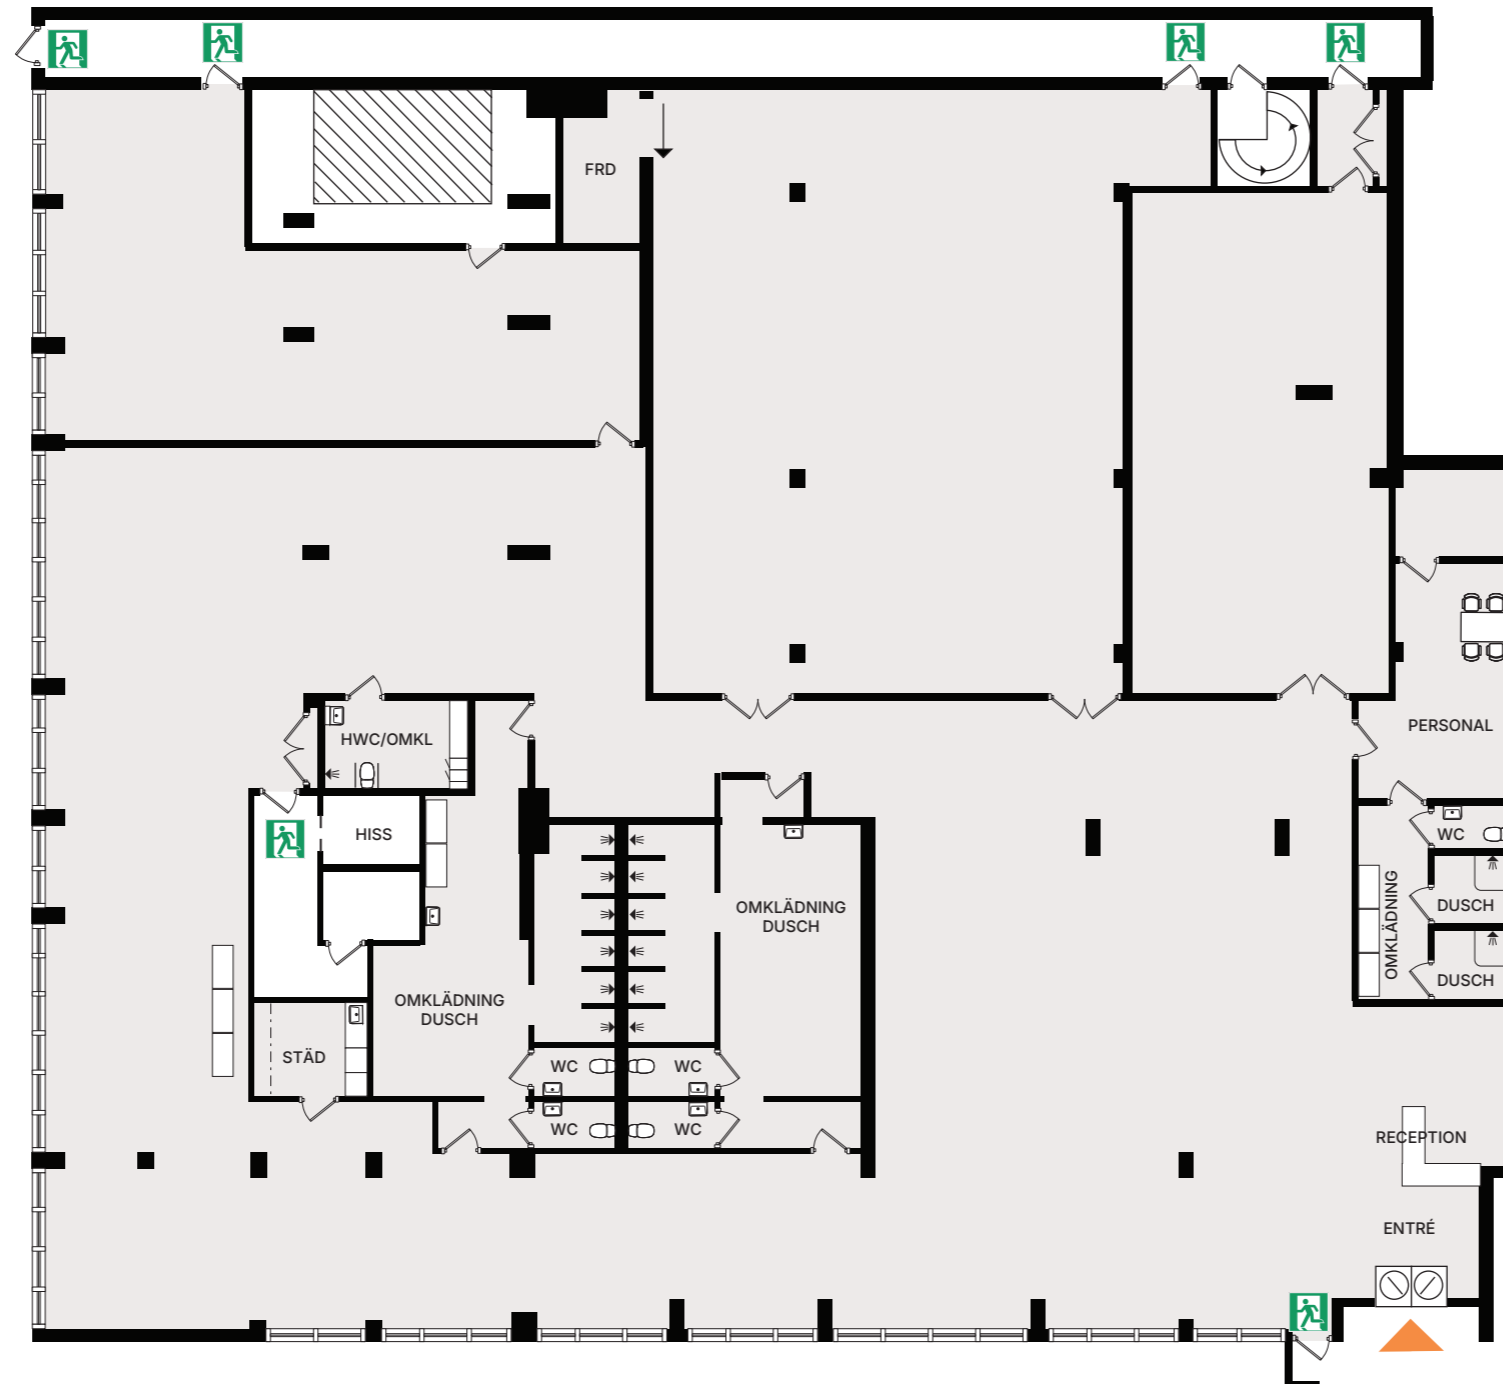

Hökegatan 30

Göteborg, Olskroken

Lokaltyp

Gym

Yta

1125 kvm

Våningsplan

Entréplan

SKALA 1:200 (A3 format)

0 10m

ERNST ROSÉN